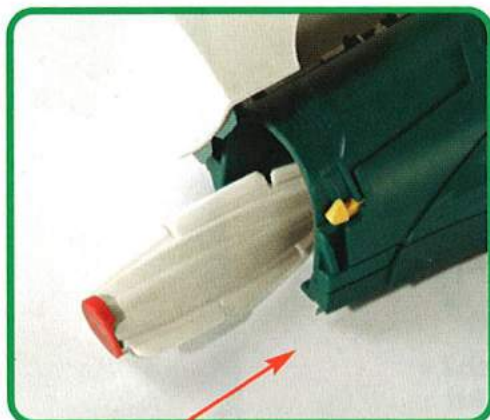

Per ulteriori informazioni
consultare il Manuale istruzioni ed uso.

Kobosan - Lavenia - Kobotex