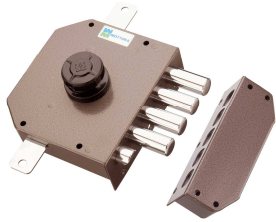

Serratura cilindro a pompa 4 catenacci
Triplice + cricca
+ falso cilindro interno

Con cilindro mm 50

MO30630DXE Ø mm. 30 DX
MO30630SXE SX
MO30630DX Ø mm. 34 DX
MO30630SX SX

Riferimento Chiave
Silca Art MT2P -
MT3P - MT4P

Con cilindro mm 60

MO30630DXE60 Ø mm. 30 DX

Serratura cilindro a pompa 5 catenacci
+ interno con pomolo triplice

Con cilindro mm 50

MO30631DXE Ø mm. 30 DX
MO30631SXE SX
MO30631DX Ø mm. 34 DX
MO30631SX SX

Con cilindro mm 60