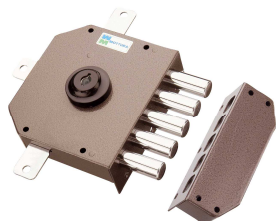

TRIPLICE

DX
SX

Riferimento Chiave
Silca Art 5MT9AP

MO20530DX
MO20530SX

TRIPLICE CON CRICCA

DX
SX

NELLE SERRATURE CON CILINDRO A POMPA

Nel codice la lettera "E" INDICA
Ø 30 mm

Con cilindro mm 50

MO30632DXE Ø mm. 30 DX
MO30632SXE SX
MO30632DX Ø mm. 34 DX
MO30632SX SX

Riferimento Chiave
Silca Art MT2P -
MT3P - MT4P

Con cilindro mm 60

MO30632DXE60 Ø mm. 30 DX

Serratura cilindro a pompa 5 catenacci
Quintupla + cilindro interno falso

Con cilindro mm 50

MO30640DXE Ø mm. 30 DX
MO30640SXE SX
MO30640DX Ø mm. 34 DX
MO30640SX SX

Con cilindro mm 60

MO30632DX60 Ø mm. 34 DX

Riferimento Chiave
Silca Art MT2P -
MT3P - MT4P

Serratura cilindro a pompa 5 catenacci
Quintupla + pomolo interno