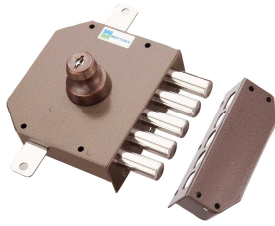

Cilindro
lunghezza mm 50

Riferimento Chiave
Silca Art MT2P -
MT3P - MT4P

MO30622DXE **TRIPLICE DOPPIO CIL.** Ø mm. 30 DX
MO30622SXE SX
MO30622DX Ø mm. 34 DX
MO30622SX SX