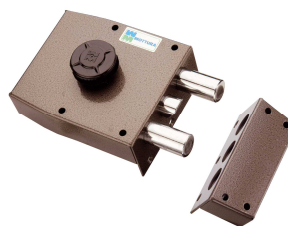

Cilindro
lunghezza mm 50

Riferimento Chiave
Silca Art MT2P -
MT3P - MT4P

MO30436DXE SCATOLA mm. 80 x 152 E mm. 42 DX
MO30436SXE SX

SCATOLA mm. 80 x 152 E mm. 42

Con cilindro mm 50

MO30437DXE Ø mm. 30 DX
MO30437SXE Ø mm. 30 SX

Con cilindro mm 60

MO30437DX60E Ø mm. 30 DX
MO30437SX60E Ø mm. 30 SX

Riferimento Chiave
Silca Art MT2P -
MT3P - MT4P

Serratura cilindro a pompa 3 catenacci

Con cilindro mm 50

MO30401DXE	Ø mm. 30	DX
MO30401SXE		SX
MO30401DX	Ø mm. 34	DX
MO30401SX		SX

Con cilindro mm 60

MO30401DX60E	Ø mm. 30	DX
MO30401SX60E	Ø mm. 30	SX

Riferimento Chiave
Silca Art MT2P -
MT3P - MT4P

Serratura cilindro a pompa 2 catenacci + cricca

Con cilindro mm 50

MO30411DXE	Ø mm. 30	DX
MO30411SXE		SX
MO30411DX	Ø mm. 34	DX
MO30411SX		SX

Con cilindro mm 60

MO30411DX60E	Ø mm. 30	DX
MO30411SX60E	Ø mm. 30	SX

Riferimento Chiave
Silca Art MT2P -
MT3P - MT4P

Serratura cilindro a pompa 5 catenacci + interno con falso cilindro

Con cilindro mm 50

MO30600DXE	Ø mm. 30	DX
MO30600SXE		SX
MO30600DX	Ø mm. 34	DX
MO30600SX		SX