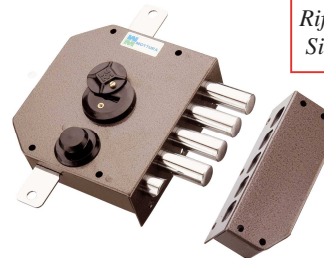

MO20501DX SCATOLA mm. 127 x 108 E mm. 63 DX
MO20501SX SX

Riferimento Chiave
Silca Art 5MT9AP

MO20511DX SCATOLA mm. 127 x 108 E mm. 63 DX
MO20511SX SX

Riferimento Chiave
Silca Art 5MT9AP

MO20500DX
MO20500SX

LATERALE

DX
SX

Riferimento Chiave
Silca Art 5MT9AP

MO20510DX
MO20510SX

LATERALE CON CRICCA

DX
SX

Riferimento Chiave
Silca Art 5MT9AP

MO20520DX
MO20520SX

TRIPLICE

DX
SX

Riferimento Chiave
Silca Art 5MT9AP

MO20530DX
MO20530SX

TRIPLICE CON CRICCA

DX
SX

NELLE SERRATURE CON CILINDRO A POMPA

Nel codice la lettera "E" INDICA
Ø 30 mm

DX
SX

Cilindro
lunghezza mm 50

Riferimento Chiave
Silca Art MT2P -
MT3P - MT4P

MO30406DXE SCATOLA mm. 80 x 152 E mm. 42 DX
MO30406SXE SX

Cilindro
lunghezza mm 50

Riferimento Chiave
Silca Art MT2P -
MT3P - MT4P