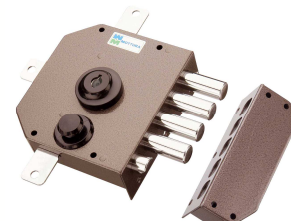

Cilindro
lunghezza mm 50

Riferimento Chiave
Silca Art MT2P -
MT3P - MT4P

MO30650DXE **QUINTUPLA CRICCA C.I.** Ø mm. 30 DX
MO30650SXE SX
MO30650DX Ø mm. 34 DX
MO30650SX SX