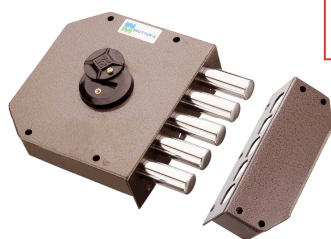

Riferimento Chiave
Silca Art 5MT9AP

MO20527DX SCATOLA mm. 80 x 152 E mm. 42 DX
MO20527SX SX

Riferimento Chiave
Silca Art 5MT9AP

MO20537DX SCATOLA mm. 80 x 152 E mm. 42 DX
MO20537SX SX

Riferimento Chiave
Silca Art 5MT9AP

MO20501DX SCATOLA mm. 127 x 108 E mm. 63 DX
MO20501SX SX

Riferimento Chiave
Silca Art 5MT9AP

MO20511DX SCATOLA mm. 127 x 108 E mm. 63 DX
MO20511SX SX

Riferimento Chiave
Silca Art 5MT9AP

MO20500DX
MO20500SX

LATERALE

DX
SX

Riferimento Chiave
Silca Art 5MT9AP

MO20510DX
MO20510SX

LATERALE CON CRICCA

DX
SX

Riferimento Chiave
Silca Art 5MT9AP

MO20520DX
MO20520SX

TRIPLICE

DX
SX

Riferimento Chiave
Silca Art 5MT9AP

MO20530DX
MO20530SX

TRIPLICE CON CRICCA

DX
SX

NELLE SERRATURE CON CILINDRO A POMPA

Nel codice la lettera "E" INDICA
Ø 30 mm