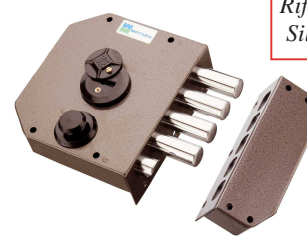

MO20501DX SCATOLA mm. 127 x 108 E mm. 63 DX
MO20501SX SX

Riferimento Chiave
Silca Art 5MT9AP

MO20511DX SCATOLA mm. 127 x 108 E mm. 63 DX
MO20511SX SX

Riferimento Chiave
Silca Art 5MT9AP

MO20500DX
MO20500SX

LATERALE

DX
SX

Riferimento Chiave
Silca Art 5MT9AP

MO20510DX
MO20510SX

LATERALE CON CRICCA

DX
SX

Riferimento Chiave
Silca Art 5MT9AP

MO20520DX
MO20520SX

TRIPLICE

DX
SX

Riferimento Chiave
Silca Art 5MT9AP

MO20530DX
MO20530SX

TRIPLICE CON CRICCA

DX
SX

NELLE SERRATURE CON CILINDRO A POMPA

Nel codice la lettera "E" INDICA
Ø 30 mm

DX
SX

Cilindro
lunghezza mm 50

Riferimento Chiave
Silca Art MT2P -
MT3P - MT4P

MO30406DXE SCATOLA mm. 80 x 152 E mm. 42 DX
MO30406SXE SX

Cilindro
lunghezza mm 50

Riferimento Chiave
Silca Art MT2P -
MT3P - MT4P