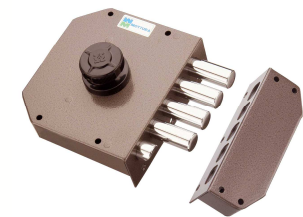

Con cilindro mm 60

MO30411DX60E	Ø mm. 30	DX
MO30411SX60E	Ø mm. 30	SX

Riferimento Chiave
Silca Art MT2P -
MT3P - MT4P

Serratura cilindro a pompa 5 catenacci + interno con falso cilindro

Con cilindro mm 50

MO30600DXE	Ø mm. 30	DX
MO30600SXE		SX
MO30600DX	Ø mm. 34	DX
MO30600SX		SX

Con cilindro mm 60

MO30600DX60E	Ø mm. 30	DX
MO30600SX60E	Ø mm. 30	SX

Riferimento Chiave
Silca Art MT2P -
MT3P - MT4P

Serratura cilindro a pompa 5 catenacci + interno con pomolo

Con cilindro mm 50

MO30601DXE	Ø mm. 30	DX
MO30601SXE		SX
MO30601DX	Ø mm. 34	DX
MO30601SX		SX

Con cilindro mm 60

MO30601DX60E	Ø mm. 30	DX
MO30601SX60E	Ø mm. 30	SX

Riferimento Chiave
Silca Art MT2P -
MT3P - MT4P

Riferimento Chiave
Silca Art MT2P -
MT3P - MT4P

MO30602DXE **LATERALE DOPPIO CIL.** Ø mm. 30 DX
MO30602SXE SX

Riferimento Chiave
Silca Art MT2P -
MT3P - MT4P

MO30610DXE **LATERALE CRICCA C.I.** Ø mm. 30 DX
MO30610SXE SX
MO30610DX Ø mm. 34 DX
MO30610SX SX

Serratura cilindro a pompa 4 catenacci + cricca + interno con pomolo