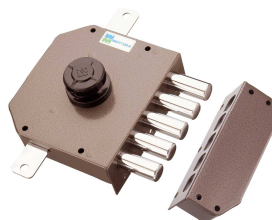

Cilindro lunghezza mm 50

Riferimento Chiave
Silca Art MT2P -
MT3P - MT4P

MO30612DX **LAT. CRICCA DOPPIO CIL.** Ø mm. 34 DX
MO30612SX SX
MO30612SXE Ø mm. 30 DX

Serratura cilindro a pompa 4 catenacci + cricca + interno con pomolo triplice

Con cilindro mm 50

MO30620DXE	Ø mm. 30	DX
MO30620SXE		SX
MO30620DX	Ø mm. 34	DX
MO30620SX		SX

Con cilindro mm 60

MO30620DX60	Ø mm. 34	DX
MO30620SX60	Ø mm. 34	SX

Riferimento Chiave
Silca Art MT2P -
MT3P - MT4P

Serratura cilindro a pompa 5 catenacci + interno con pomolo triplice

Con cilindro mm 50

MO30621DXE	Ø mm. 30	DX
MO30621SXE		SX
MO30621DX	Ø mm. 34	DX
MO30621SX		SX

Con cilindro mm 60

MO30621DXE60	Ø mm. 30	DX
MO30621DX60	Ø mm. 34	DX
MO30621SXE60	Ø mm. 30	SX
MO30621SX60	Ø mm. 34	SX