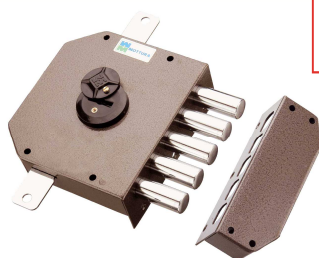

LATERALE

DX
SX

Riferimento Chiave
Silca Art 5MT9AP

MO20510DX
MO20510SX

LATERALE CON CRICCA

DX
SX

Riferimento Chiave
Silca Art 5MT9AP

MO20520DX
MO20520SX

TRIPLICE

DX
SX

Riferimento Chiave
Silca Art 5MT9AP

MO20530DX
MO20530SX

TRIPLICE CON CRICCA

DX
SX

NELLE SERRATURE CON CILINDRO A POMPA

Nel codice la lettera "E" INDICA
Ø 30 mm

DX
SX

Cilindro
lunghezza mm 50

Riferimento Chiave
Silca Art MT2P -
MT3P - MT4P

MO30406DXE SCATOLA mm. 80 x 152 E mm. 42 DX
MO30406SXE SX

Cilindro
lunghezza mm 50

Riferimento Chiave
Silca Art MT2P -
MT3P - MT4P