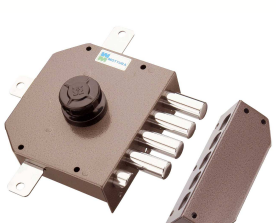

Serratura cilindro a pompa 5 catenacci
Quintupla + pomolo interno + cricca

Con cilindro mm 50

MO30651DXE Ø mm. 30 DX
MO30651SXE SX
MO30651DX Ø mm. 34 DX
MO30651SX SX

Riferimento Chiave
Silca Art MT2P -
MT3P - MT4P

Con cilindro mm 60

MO30641DXE60 Ø mm. 30 DX
MO30641DX60 Ø mm. 34 DX