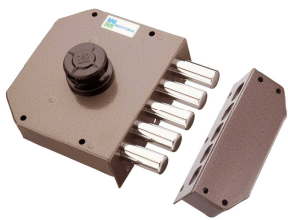

Con cilindro mm 60

MO30437DX60E Ø mm. 30 DX
MO30437SX60E Ø mm. 30 SX

Riferimento Chiave
Silca Art MT2P -
MT3P - MT4P

Serratura cilindro a pompa 3 catenacci

Con cilindro mm 50

MO30401DXE	Ø mm. 30	DX
MO30401SXE		SX
MO30401DX	Ø mm. 34	DX
MO30401SX		SX

Con cilindro mm 60

MO30401DX60E	Ø mm. 30	DX
MO30401SX60E	Ø mm. 30	SX

Riferimento Chiave
Silca Art MT2P -
MT3P - MT4P

Serratura cilindro a pompa 2 catenacci + cricca

Con cilindro mm 50

MO30411DXE	Ø mm. 30	DX
MO30411SXE		SX
MO30411DX	Ø mm. 34	DX
MO30411SX		SX

Con cilindro mm 60

MO30411DX60E	Ø mm. 30	DX
MO30411SX60E	Ø mm. 30	SX

Riferimento Chiave
Silca Art MT2P -
MT3P - MT4P

Serratura cilindro a pompa 5 catenacci + interno con falso cilindro

Con cilindro mm 50

MO30600DXE	Ø mm. 30	DX
MO30600SXE		SX
MO30600DX	Ø mm. 34	DX
MO30600SX		SX

Con cilindro mm 60

MO30600DX60E	Ø mm. 30	DX
MO30600SX60E	Ø mm. 30	SX

Riferimento Chiave
Silca Art MT2P -
MT3P - MT4P

Serratura cilindro a pompa 5 catenacci + interno con pomolo

Con cilindro mm 50

MO30601DXE	Ø mm. 30	DX
MO30601SXE		SX
MO30601DX	Ø mm. 34	DX
MO30601SX		SX