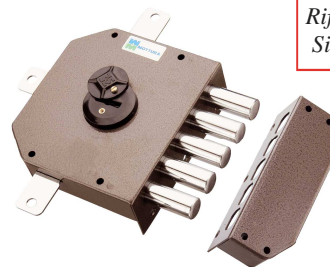

NELLE SERRATURE CON CILINDRO A POMPA

Nel codice la lettera "E" INDICA
Ø 30 mm

Dove non e' presente la lettera E
Significa che il Ø è 34 mm

Riferimento Chiave
Silca Art 5MT9AP

MO20540DX
MO20540SX

QUINTUPLA

DX
SX