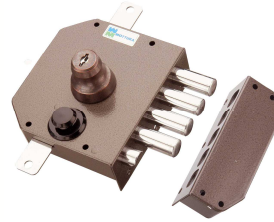

Serratura cilindro a pompa 5 catenacci
+ interno con pomolo triplice

Serratura cilindro a pompa 4 catenacci
Triplice + cricca + cilindro interno

Con cilindro mm 50

MO30632DXE Ø mm. 30 DX
MO30632SXE SX
MO30632DX Ø mm. 34 DX
MO30632SX SX

Riferimento Chiave
Silca Art MT2P -
MT3P - MT4P

Con cilindro mm 60

MO30632DXE60 Ø mm. 30 DX