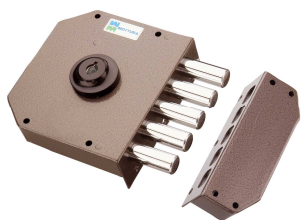

Con cilindro mm 60

MO30437DX60E Ø mm. 30 DX
MO30437SX60E Ø mm. 30 SX

Riferimento Chiave
Silca Art MT2P -
MT3P - MT4P

Serratura cilindro a pompa 3 catenacci

Con cilindro mm 50

MO30401DXE	Ø mm. 30	DX
MO30401SXE		SX
MO30401DX	Ø mm. 34	DX
MO30401SX		SX

Con cilindro mm 60

MO30401DX60E	Ø mm. 30	DX
MO30401SX60E	Ø mm. 30	SX

Riferimento Chiave
Silca Art MT2P -
MT3P - MT4P

Serratura cilindro a pompa 2 catenacci + cricca

Con cilindro mm 50

MO30411DXE	Ø mm. 30	DX
MO30411SXE		SX
MO30411DX	Ø mm. 34	DX
MO30411SX		SX

Con cilindro mm 60

MO30411DX60E	Ø mm. 30	DX
MO30411SX60E	Ø mm. 30	SX

Riferimento Chiave
Silca Art MT2P -
MT3P - MT4P

Serratura cilindro a pompa 5 catenacci + interno con falso cilindro

Con cilindro mm 50

MO30600DXE	Ø mm. 30	DX
MO30600SXE		SX
MO30600DX	Ø mm. 34	DX
MO30600SX		SX

Con cilindro mm 60

MO30600DX60E	Ø mm. 30	DX
MO30600SX60E	Ø mm. 30	SX

Riferimento Chiave
Silca Art MT2P -
MT3P - MT4P

Serratura cilindro a pompa 5 catenacci + interno con pomolo

Con cilindro mm 50

MO30601DXE	Ø mm. 30	DX
MO30601SXE		SX
MO30601DX	Ø mm. 34	DX
MO30601SX		SX