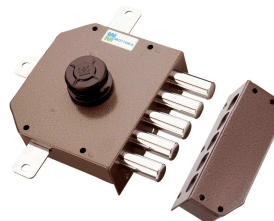

TRIPLICE

DX
SX

Riferimento Chiave
Silca Art 5MT9AP

MO20530DX
MO20530SX

TRIPLICE CON CRICCA

DX
SX

NELLE SERRATURE CON CILINDRO A POMPA

Nel codice la lettera "E" INDICA
Ø 30 mm

Con cilindro mm 50

MO30632DXE Ø mm. 30 DX
MO30632SXE SX
MO30632DX Ø mm. 34 DX
MO30632SX SX

Riferimento Chiave
Silca Art MT2P -
MT3P - MT4P

Con cilindro mm 60

MO30632DXE60 Ø mm. 30 DX

Serratura cilindro a pompa 5 catenacci
Quintupla + cilindro interno falso

Con cilindro mm 50

MO30640DXE Ø mm. 30 DX
MO30640SXE SX
MO30640DX Ø mm. 34 DX
MO30640SX SX

Con cilindro mm 60

MO30632DX60 Ø mm. 34 DX

Riferimento Chiave
Silca Art MT2P -
MT3P - MT4P

Serratura cilindro a pompa 5 catenacci
Quintupla + pomolo interno