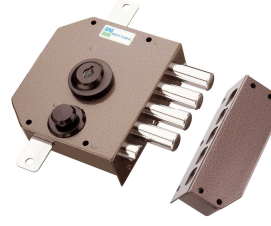

Riferimento Chiave
Silca Art MT2P -
MT3P - MT4P

Cilindro
lunghezza mm 50

Riferimento Chiave
Silca Art MT2P -
MT3P - MT4P

MO30622DXE **TRIPLICE DOPPIO CIL.** Ø mm. 30 DX
MO30622SXE SX
MO30622DX Ø mm. 34 DX
MO30622SX SX