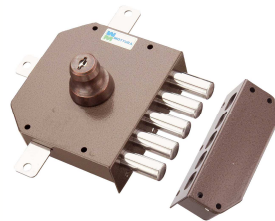

Cilindro
lunghezza mm 50

Riferimento Chiave
Silca Art MT2P -
MT3P - MT4P

MO30642DXE **QUINTUPLA DOP. CIL.** Ø mm. 30 DX
MO30642SXE SX
MO30642DX Ø mm. 34 DX
MO30642SX SX