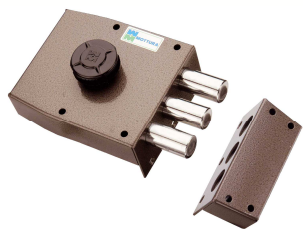

Cilindro
lunghezza mm 50

Riferimento Chiave
Silca Art MT2P -
MT3P - MT4P

MO30436DXE SCATOLA mm. 80 x 152 E mm. 42 DX
MO30436SXE SX

SCATOLA mm. 80 x 152 E mm. 42

Con cilindro mm 50

MO30437DXE Ø mm. 30 DX
MO30437SXE Ø mm. 30 SX

Con cilindro mm 60

MO30437DX60E Ø mm. 30 DX
MO30437SX60E Ø mm. 30 SX

Riferimento Chiave
Silca Art MT2P -
MT3P - MT4P

Serratura cilindro a pompa 3 catenacci

Con cilindro mm 50

MO30401DXE	Ø mm. 30	DX
MO30401SXE		SX
MO30401DX	Ø mm. 34	DX
MO30401SX		SX

Con cilindro mm 60

MO30401DX60E	Ø mm. 30	DX
MO30401SX60E	Ø mm. 30	SX

Riferimento Chiave
Silca Art MT2P -
MT3P - MT4P

Serratura cilindro a pompa 2 catenacci + cricca

Con cilindro mm 50

MO30411DXE	Ø mm. 30	DX
MO30411SXE		SX
MO30411DX	Ø mm. 34	DX
MO30411SX		SX

Con cilindro mm 60

MO30411DX60E	Ø mm. 30	DX
MO30411SX60E	Ø mm. 30	SX

Riferimento Chiave
Silca Art MT2P -
MT3P - MT4P

Serratura cilindro a pompa 5 catenacci + interno con falso cilindro

Con cilindro mm 50

MO30600DXE	Ø mm. 30	DX
MO30600SXE		SX
MO30600DX	Ø mm. 34	DX
MO30600SX		SX