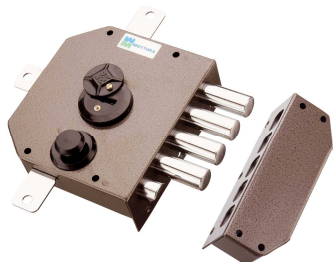

TRIPLICE

DX
SX

Riferimento Chiave
Silca Art 5MT9AP

MO20530DX
MO20530SX

TRIPLICE CON CRICCA

DX
SX

NELLE SERRATURE CON CILINDRO A POMPA

Nel codice la lettera "E" INDICA
Ø 30 mm

Dove non e' presente la lettera E
Significa che il Ø è 34 mm

Riferimento Chiave
Silca Art 5MT9AP

MO20540DX
MO20540SX

QUINTUPLA

DX
SX

Riferimento Chiave
Silca Art 5MT9AP

MO20550DX
MO20550SX

QUINTUPLA CON CRICCA

DX
SX

Cilindro
lunghezza mm 50

Riferimento Chiave
Silca Art MT2P -
MT3P - MT4P

MO30406DXE SCATOLA mm. 80 x 152 E mm. 42 DX
MO30406SXE SX

Cilindro
lunghezza mm 50

Riferimento Chiave
Silca Art MT2P -
MT3P - MT4P

MO30407DXE SCATOLA mm. 80 x 152 E mm. 42 DX
MO30407SXE SX

Cilindro
lunghezza mm 50

Riferimento Chiave
Silca Art MT2P -
MT3P - MT4P

MO30416DXE SCATOLA mm. 80 x 152 E mm. 42 DX
MO30416SXE SX

Cilindro
lunghezza mm 50