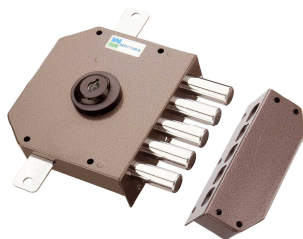

TRIPLICE

DX
SX

Riferimento Chiave
Silca Art 5MT9AP

MO20530DX
MO20530SX

TRIPLICE CON CRICCA

DX
SX

NELLE SERRATURE CON CILINDRO A POMPA

Nel codice la lettera "E" INDICA
Ø 30 mm

Cilindro lunghezza mm 50

Riferimento Chiave
Silca Art MT2P -
MT3P - MT4P

MO30612DX **LAT. CRICCA DOPPIO CIL.** Ø mm. 34 DX
MO30612SX SX
MO30612SXE Ø mm. 30 DX

Serratura cilindro a pompa 4 catenacci + cricca + interno con pomolo triplice